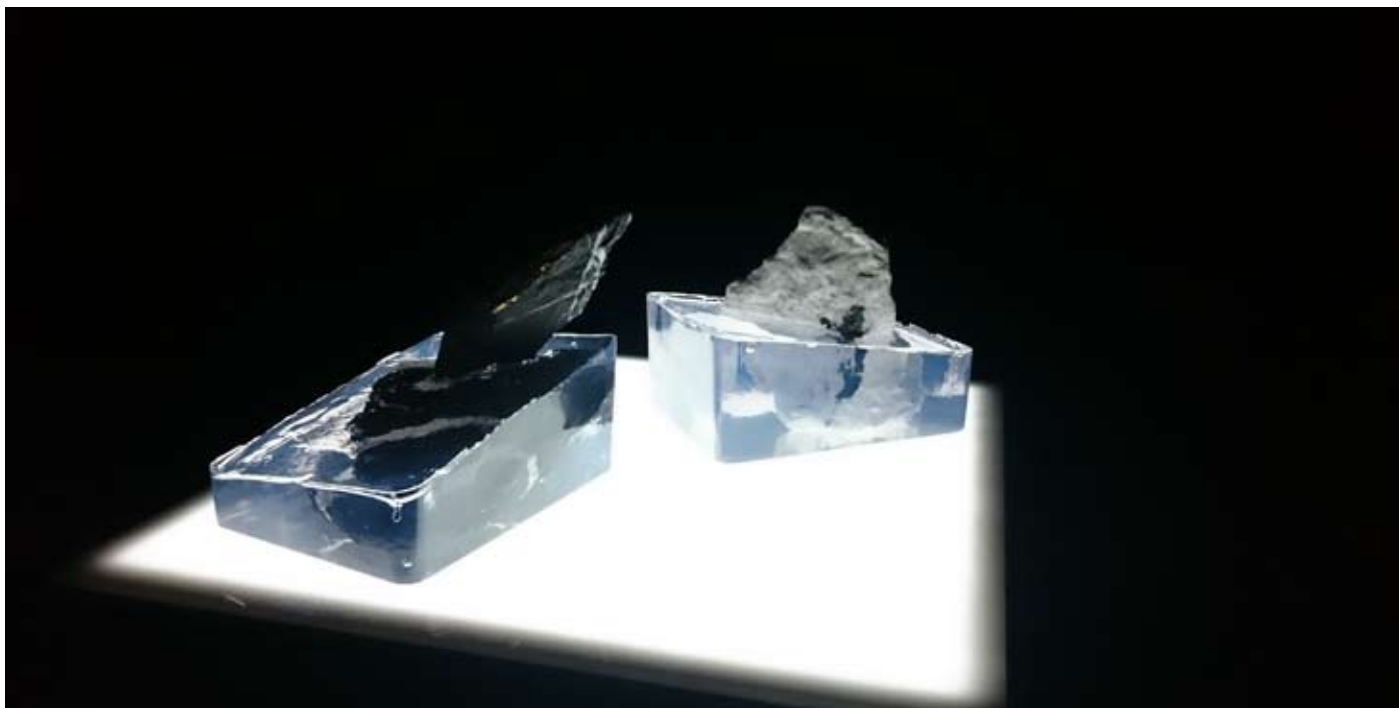

2013

Frichez-nous la paix (Paris)

Festival "Urban Beach Art" (Soulac s/ mer)

Résidence //

2015-2016

Institut Culturel Bernard Magrez (Bordeaux)

Cycle de vie
Dimension variable Verre

Processus d'observation aveugle
Dimension variable Resine polyester, marbre noir, lumière, bande sonore